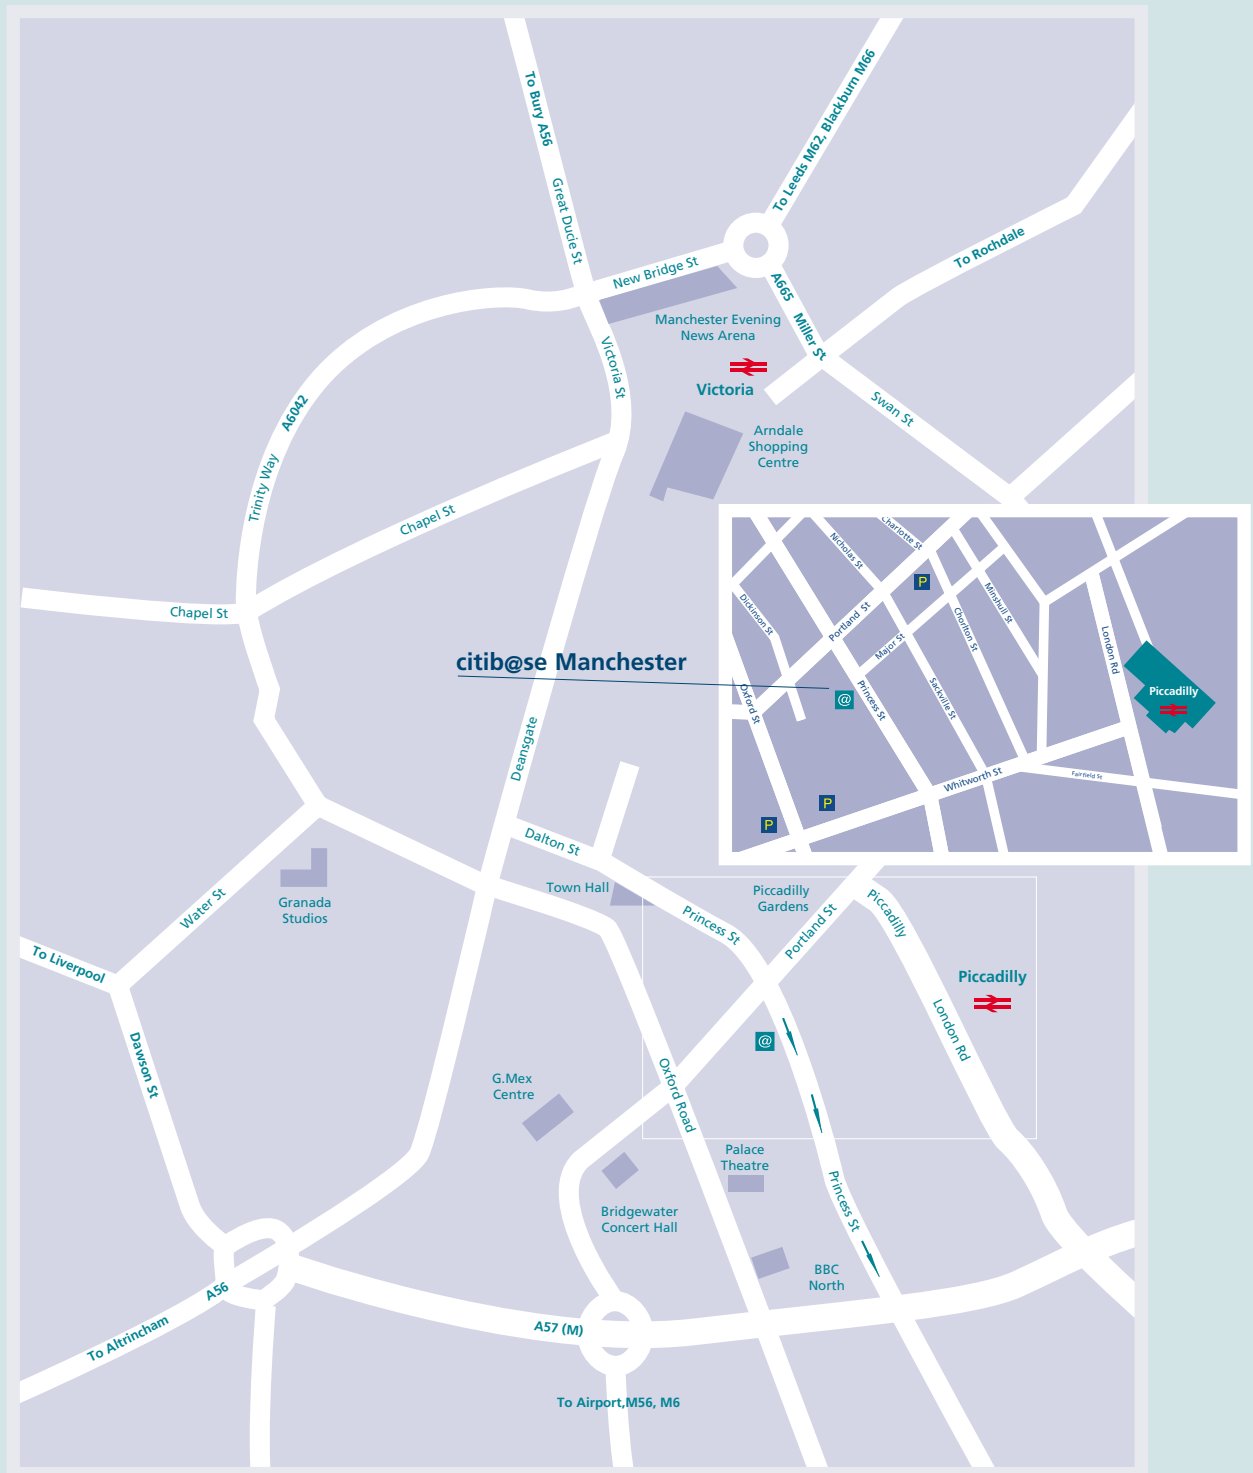

# Manchester

40 Princess Street, Manchester M1 6DE

Telephone: 0161 234 0000

Facsimile: 0161 234 0001

E-mail: manchester@citibase.co.uk

www.citibase.co.uk