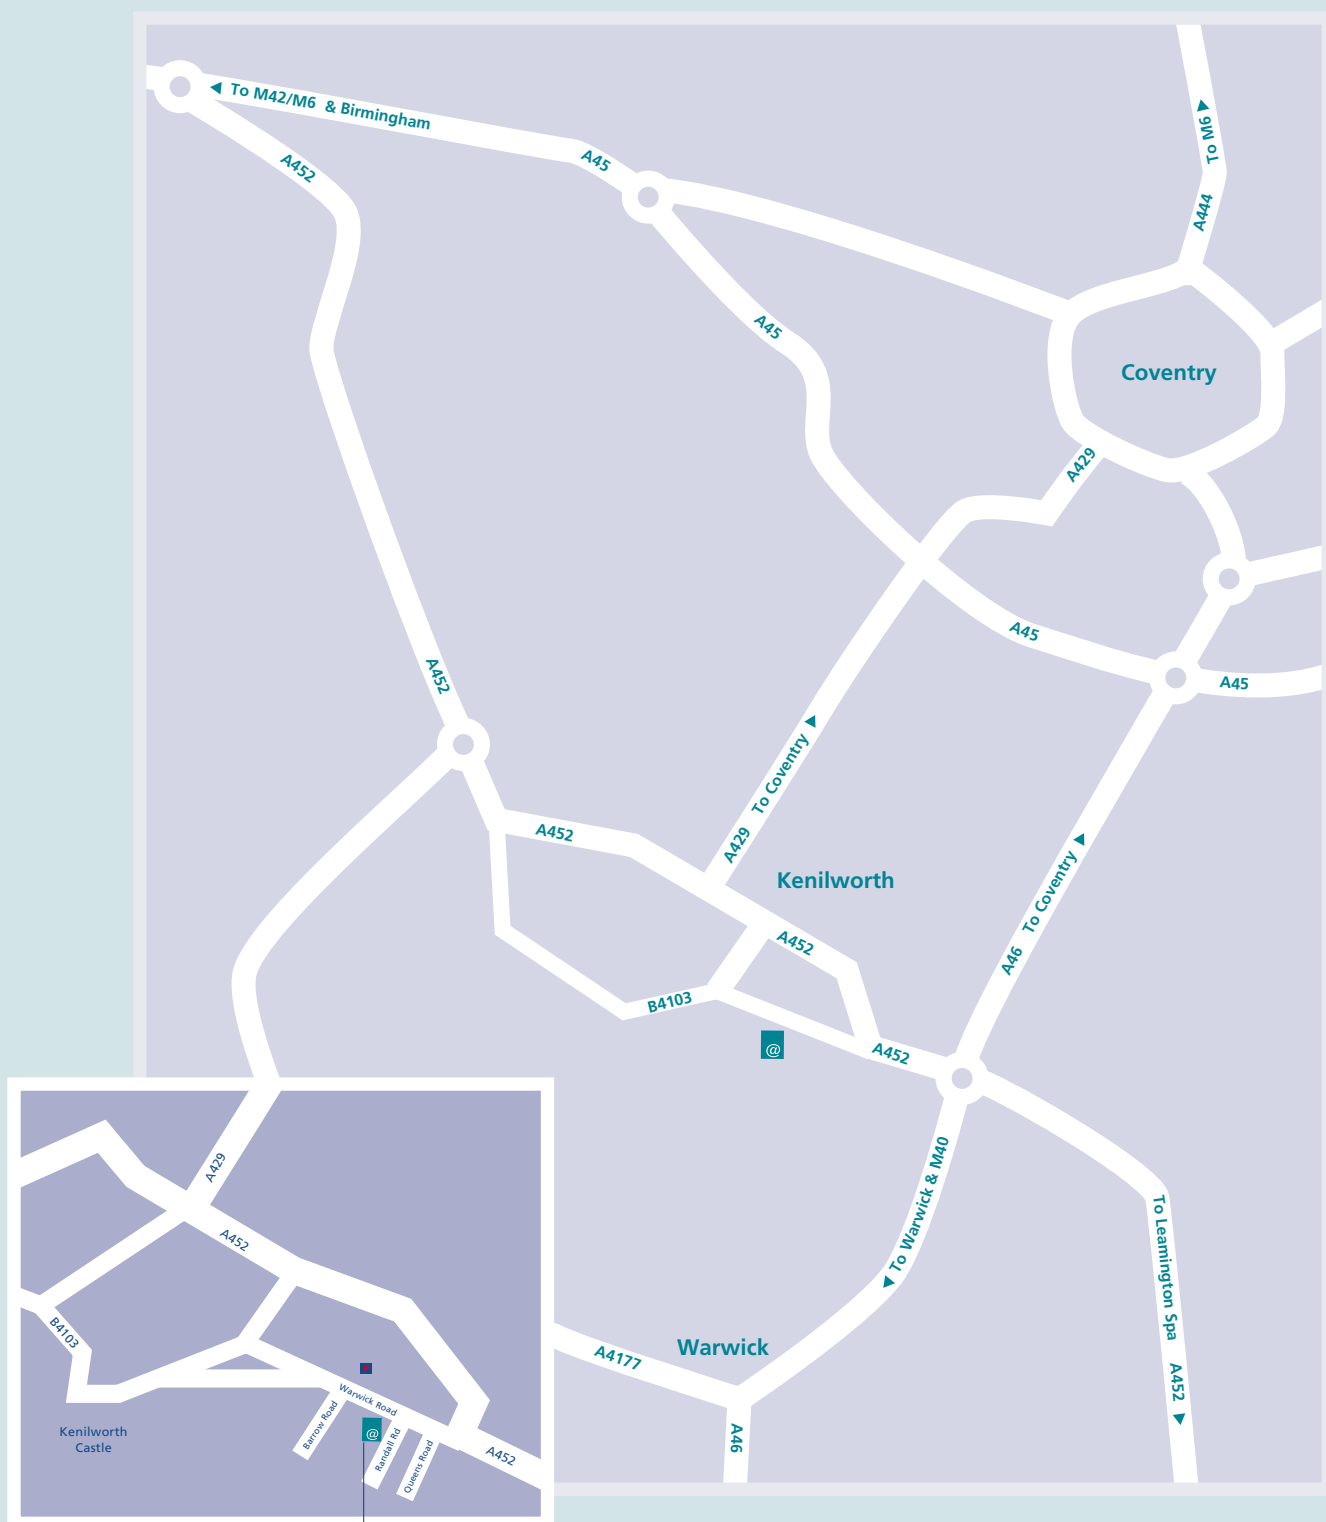

# Kenilworth

**citib@se Kenilworth**

Warwick Corner, 42 Warwick Road, Kenilworth CV8 1HE

Telephone: 01926 866 600

Facsimile: 01926 851 534

E-mail: [kenilworth@citibase.co.uk](mailto:kenilworth@citibase.co.uk)