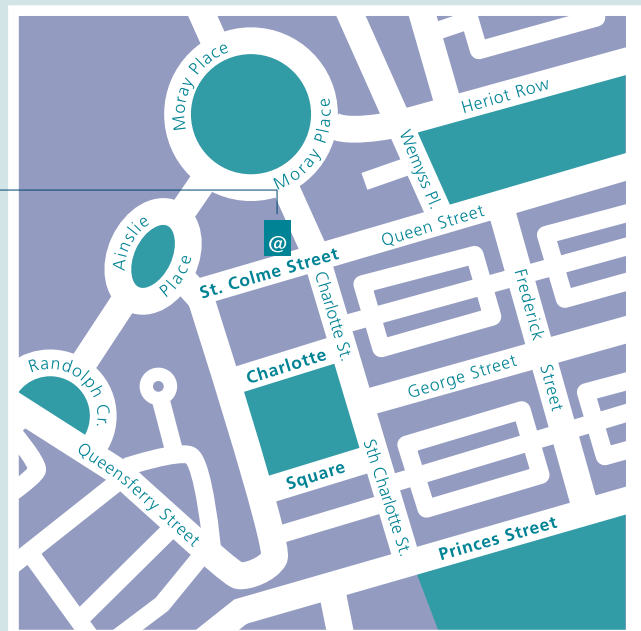

# Edinburgh

One St. Colme Street

One St. Colme Street Edinburgh EH3 6AA

Telephone: 0131 220 8200

Facsimile: 0131 220 8201

E-mail: [edinburgh@citibase.co.uk](mailto:edinburgh@citibase.co.uk)

[www.citibase.co.uk](http://www.citibase.co.uk)